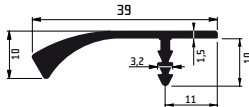

XE25

Specifikace úchytky:

Materiál: hliník

Povrch: chrom

K dispozici v rozměrové řadě:

147/197/247/297/397/447/497/547/597/697/797/897/997/1197 [mm]

Úchytka existuje v masivnějším provedení E24L o délce 597 mm, např. pro vestavné lednice.