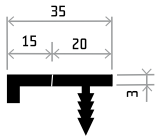

### **Specifikace úchytky:**

**Materiál:** hliník

**Povrch:** broušený nerez

**K dispozici v rozměrové řadě:**

**147/197/247/297/397/447/497/547/597/697/  
797/897/997/1197 [mm]**