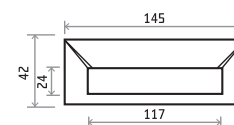

296 x 396 mm

U5L

U5P

U5K

U5U

min. 106 x 246 mm  
max. 1.250 x 2.500 mm

## PROVEDENÍ [š x v]

plná  
U5B

U5V

rám

246 x 286 mm

rám pro sklo

výkres k úchytkce U5 (mm)

## Specifikace úchytky:

**materiál:** zinkoslitina | **povrch:** nikl satén lesk. š x v (mm): 145 x 42. Úchytkta není součástí dodávky (nutno samostatně objednat).

**Směr let:** do výšky 319 mm (vč.) - vodorovně, na požádání je možno směr let změnit.