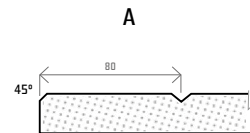

min. 250 x 250 mm
 max. 800 x 1.400 mm
 (800 x 1.600, 2.000 mm)

min. 170 x 250 mm
 max. 800 x 250 mm

min. 40 x 170 mm
 max. 800 x 170 mm

PROVEDENÍ:

- surové, bez laku a moření
- lakované G5
- mořené T43, lakované G5
- drásané, nedrásané
- tloušťka 22 mm

Poznámka:

- dvířka výšky: 1400–1600 mm - jedna příčka, 1600–2000 - dvě příčky
- prosklení je možné pouze po individuální dohodě
- jiné rozměry jen po dohodě