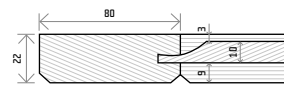

min. 250 x 250 mm
 max. 800 x 1.400 mm
 (800 x 1.600, 2.000 mm)

min. 170 x 250 mm
 max. 800 x 250 mm

min. 40 x 170 mm
 max. 800 x 170 mm

PROVEDENÍ:

- surové, bez laku a moření
- lakované G5
- mořené T43, lakované G5
- drásané, nedrásané
- tloušťka 22 mm

Poznámka:

- dvířka výšky: 1400–1600 mm - jedna příčka, 1600–2000 - dvě příčky
- prosklení je možné pouze po individuální dohodě
- jiné rozměry jen po dohodě