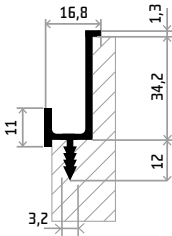

BE47

Specifikace úchytky:

Materiál: hliník | Povrch: eloxovaný hliník

Úchytka lze lakovat (komaxit) do 12 vybraných odstínů RAL v matném provedení.

Z konstrukčních důvodů jsou úchytka dodávány včetně montáže na dvířka.