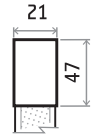

úchytka není
na hranu dvířek

Specifikace úchytky:
Materiál: hliník
Povrch: hliník
Š x v (mm): 421 x 47

AE6N