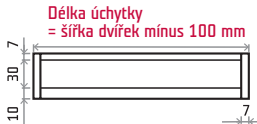

AE5K5

úchytka není
na hranu dvířek

Specifikace úchytky:

Materiál: hliník

Povrch: hliník

Délka úchytky se mění v závislosti
na šířce dvířka.