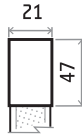

AE5K

úchytka není
na hranu dvířek

Specifikace úchytky:

Materiál: hliník

Povrch: hliník

Délka úchytky se mění v závislosti
na šířce dvířka.