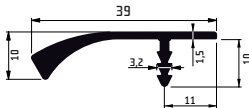

## **Specifikace úchytky:**

**Materiál:** hliník

**Povrch:** grafit kartáčovaný

**K dispozici v rozměrové řadě:**

147/197/247/297/397/447/497/547/597/697/  
797/897/997/1197 [mm]

Úchytka existuje v masivnějším provedení E26L  
o délce 597 mm, např. pro vestavné lednice.