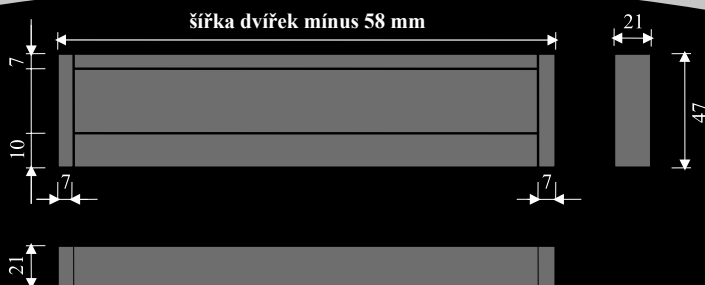

## ÚCHYTKY E5K

Pro nábytková dvířka

Úchytka E5K je odsazena 29 mm od každé z bočních stran dvířek.

Pro její délku proto platí:

délka úchytky = šířka dvířek - 58 mm.