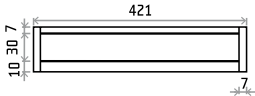

XE6N

úchytka není
na hranu dvířek

Specifikace úchytky:

Materiál: hliník

Povrch: hliník

Š x v (mm): 421 x 47