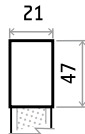

XE6N

úchytka není
na hranu dvířek

Specifikace úchytky:

Materiál: hliník

Povrch: hliník

Š x v (mm): 421 x 47