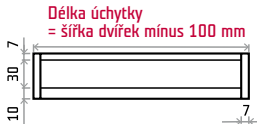

XE5K5

úchytka není
na hranu dvířek

Specifikace úchytky:

Materiál: hliník

Povrch: hliník

Délka úchytky se mění v závislosti
na šířce dvířka.