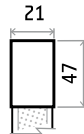

XE5K5

úchytka není
na hranu dvířek

Specifikace úchytky:

Materiál: hliník

Povrch: hliník

Délka úchytky se mění v závislosti
na šířce dvířka.