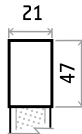

XE5K

úchytka není
na hranu dvířek

Specifikace úchytky:

Materiál: hliník

Povrch: hliník

Délka úchytky se mění v závislosti
na šířce dvířka.