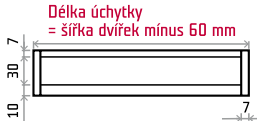

XE5K

úchytka není
na hranu dvířek

Specifikace úchytky:

Materiál: hliník

Povrch: hliník

Délka úchytky se mění v závislosti
na šířce dvířka.