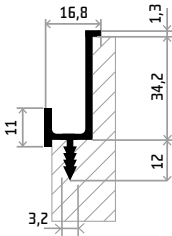

## Specifikace úchytky:

Materiál: hliník | Povrch: eloxovaný hliník

Úchytka lze lakovat (komaxit) do 12 vybraných odstínů RAL v matném provedení.

**Z konstrukčních důvodů jsou úchytka dodávány včetně montáže na dvířka.**