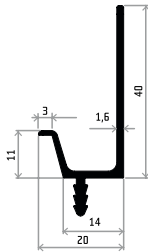

XE38

Specifikace úchytky:

Materiál: hliník

Povrch: nikl satén

Úchytka lze lakovat (komaxit) do 12 vybraných odstínů RAL v matném provedení.