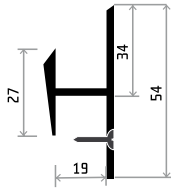

XE32

Specifikace úchytky:

Materiál: hliník

Povrch: tmavý nerez broušený

Úchytku lze lakovat (komaxit) do 12 vybraných odstínů RAL v matném provedení.