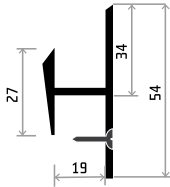

XE31

Specifikace úchytky:

Materiál: hliník

Povrch: broušený hliník

Úchytku lze lakovat (komaxit) do 12 vybraných odstínů RAL v matném provedení.