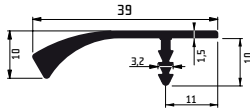

## **Specifikace úchytky:**

**Materiál:** hliník

**Povrch:** kartáčovaný nerez

**K dispozici v rozměrové řadě:**

**147/197/247/297/397/447/497/547/597/697/797/897/997/1197 [mm]**

**Úchytka existuje v masivnějším provedení E24L o délce 597 mm, např. pro vestavné lednice.**