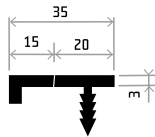

XE21

Specifikace úchytky:

Materiál: hliník

Povrch: černý eloxovaný nerez broušený

K dispozici v rozměrové řadě:

**147/197/247/297/397/447/497/547/597/697/
797/897/997/1197 [mm]**