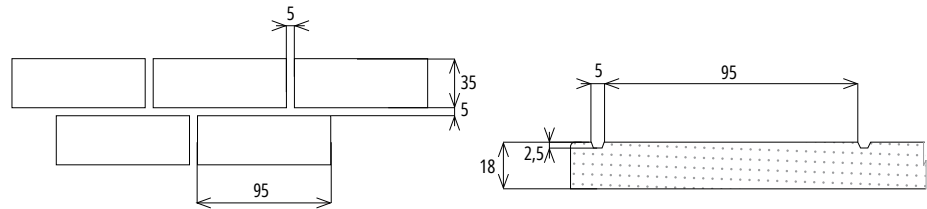

MOZAIKA  
HLADKÁ  
QP100

MDF	FÓLIE   PROVEDENÍ & MOŽNOSTI
18 mm	RAL 2001 mat   lakovaný tvar QP100 MOZAIKA lze použít pouze pro mat, supermat G5 a nanolak G5

FREZOVÁNÍ [š x v]

min. 400 x 400 mm

max. 1.150 x 2.790 mm  
2.790 x 1.150 mm

SPECIFIKACE ZÁKLADNÍHO MOTIVU

DEKORATIVNÍ PANELE A DVÍŘKA Z BAREVNÉ MDF

Dekoratívni panely a dvířka lze vyrábět i z MDF probarvené ve hmotě, která je následně zalakována. V tomto případě přibývá do značení tvaru písmeno „F“ (např. QP100 > QPF100).