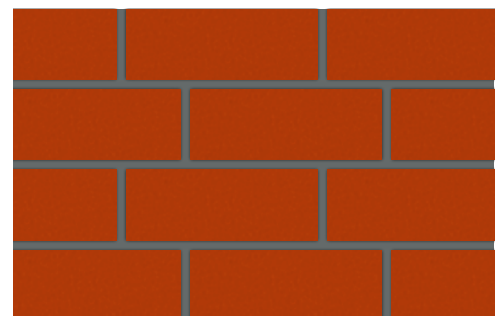

SPECIFIKACE ZÁKLADNÍHO MOTIVU

DEKORATIVNÍ PANELE A DVÍŘKA Z BAREVNÉ MDF

Dekoratívni panely a dvířka lze vyrábět i z MDF probarvené ve hmotě, která je následně zalakována. V tomto případě přibývá do značení tvaru písmeno „F“ (např. QP100 > QPF100).

Standardní nabídka barevných MDF

Nabídka barevných MDF na objednání

Poznámka:

U sestav je nutné dodávat výkres kvůli návaznostem (případně konzultace s Trachea).

Ukázka použití probarvené MDF

Tvar QPF100, hladké provedení, MDF antracit, RAL 2001 mat, transparentní lak mat