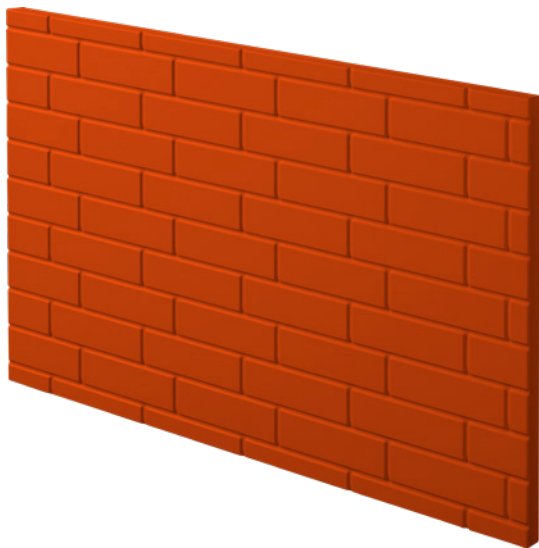

MOZAIKA  
HLADKÁ  
QP100

MDF	FÓLIE   PROVEDENÍ & MOŽNOSTI
18 mm	RAL 2001 mat   lakovaný tvar QP100 MOZAIKA lze použít pouze pro mat, supermat G5 a nanolak G5

FREZOVÁNÍ [š x v]

min. 400 x 400 mm

max. 1.150 x 2.790 mm  
2.790 x 1.150 mm

SPECIFIKACE ZÁKLADNÍHO MOTIVU

DEKORATIVNÍ PANELE A DVÍŘKA Z BAREVNÉ MDF

Dekoratívni panely a dvířka lze vyrábět i z MDF probarvené ve hmotě, která je následně zalakována. V tomto případě přibývá do značení tvaru písmeno „F“ (např. QP100 > QPF100).

Standardní nabídka barevných MDF

Nabídka barevných MDF na objednání

Poznámka:

U sestav je nutné dodávat výkres kvůli návaznostem (případně konzultace s Trachea).

Ukázka použití probarvené MDF

Tvar QPF100, hladké provedení, MDF antracit, RAL 2001 mat, transparentní lak mat