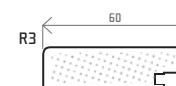

## FRÉZOVÁNÍ (š x v)

standardní

min. 196 x 106 mm  
max. 1.250 x 2.500 mm

obvodové

min. 90 x 48 mm  
max. 1.250 x 2.500 mm

R2

## PROVEDENÍ (š x v)

plná

196 x 106 mm

rám

246 x 286 mm

rám pro sklo

výkres k úchytkce E5K (mm)

úchytkka není  
na hranu dveří

## Specifikace úchytky:

**materiál:** hliník | **povrch:** hliník

Úchytkka není součástí dodávky (nutno samostatně objednat).

**Směr let:** do výšky 319 mm (vč.) - vodorovně, na požádání je možno směr let změnit.