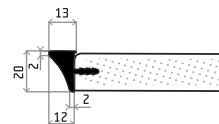

## FRÉZOVÁNÍ (š x v)

standardní

min. 147 x 106 mm  
max. 1.197 x 2.500 mm

obvodové

min. 90 x 48 mm  
max. 1.250 x 2.500 mm

R2

## PROVEDENÍ (š x v)

plná

147 x 106 mm

rám

247 x 259 mm

rám pro sklo

výkres k úchytkce E23 (mm)

## Poznámka:

U tvaru I23 je šířka dveří omezena na 12 standardizovaných rozměrů, které jsou shodné s dvanácti položkami rozměrové řady úchytek.

## Specifikace úchytky:

materiál: hliník | povrch: chrom

Úchytka není součástí dodávky (nutno samostatně objednat).

Směr let: do výšky 319 mm (vč.) - vodorovně, na požádání je možno směr let změnit.