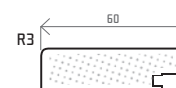

min. 90 x 48 mm
max. 1.250 x 2.500 mm

R3

PROVEDENÍ [š x v]

plná

196 x 106 mm

rám

246 x 286 mm

rám pro sklo

Směr let: do výšky 319 mm (vč.) - vodorovně, na požádání je možno směr let změnit.

výkres k úchytkce E5K5 (mm)

Délka úchytky
= šířka dvířek minus 100 mm

úchytka není
na hranu dvířek