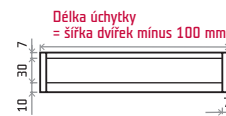

min. 90 x 48 mm
max. 1.250 x 2.500 mm

R3

PROVEDENÍ [š x v]

plná

196 x 106 mm

rám

246 x 286 mm

rám pro sklo

Specifikace úchytky:

materiál: hliník | **povrch:** hliník

Úchytka není součástí dodávky (nutno samostatně objednat).

Délka úchytky se mění v závislosti na šířce dvířka, aby nedocházelo ke kolizi s kováním bočních výsuvů.

Směr let: do výšky 319 mm (vč.) - vodorovně, na požádání je možno směr let změnit.

výkres k úchytkce E5K5 (mm)

Délka úchytky
= šířka dvířek minus 100 mm

úchytka není
na hranu dvířek