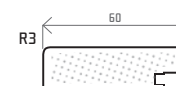

R3

PROVEDENÍ (š x v)

plná

196 x 106 mm

rám

246 x 286 mm

rám pro sklo

výkres k úchytce ESK (mm)

úchytka není
na hranu dvířek

Specifikace úchytky:

materiál: hliník | povrch: hliník

Úchytka není součástí dodávky (nutno samostatně objednat).

Směr let: do výšky 319 mm (vč.) - vodorovně, na požádání je možno směr let změnit.