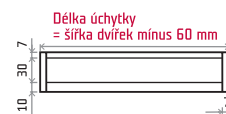

MDF	FÓLIE PROVEDENÍ & MOŽNOSTI
18 mm	217 dub vintage šedý tvar ESK je vyráběn ve všech fóliích

FRÉZOVÁNÍ (š x v)

standardní

min. 196 x 106 mm
max. 1.250 x 2.500 mm

obvodové

min. 90 x 48 mm
max. 1.250 x 2.500 mm

R3

PROVEDENÍ (š x v)

plná

196 x 106 mm

rám

246 x 286 mm

rám pro sklo

výkres k úchytce ESK (mm)

úchytka není
na hranu dvířek

Specifikace úchytky:

materiál: hliník | povrch: hliník

Úchytka není součástí dodávky (nutno samostatně objednat).

Směr let: do výšky 319 mm (vč.) - vodorovně, na požádání je možno směr let změnit.