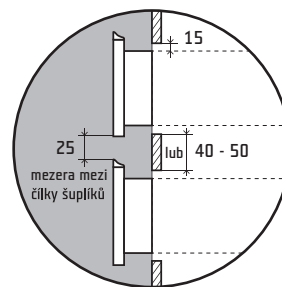

E23

MDF	FÓLIE PROVEDENÍ & MOŽNOSTI
18 mm	167 šedá lesk tvar E23 je vyráběn ve všech fóliích

FRÉZOVÁNÍ (š x v)

standardní

min. 147 x 106 mm
max. 1.197 x 2.500 mm

obvodové

min. 90 x 48 mm
max. 1.250 x 2.500 mm

PROVEDENÍ (š x v)

plná

147 x 106 mm

rám

247 x 259 mm

R3 [E23] / R2 [I23]

rám pro sklo

Poznámka:

U tvaru E23 je šířka dveří omezena na 12 standardizovaných rozměrů, které jsou shodné s dvanácti položkami rozměrové řady úchytek.

Rozměrová řada v mm

147 / 247 / 297 / 347 / 397 / 447 / 497 / 597 / 797 / 897 / 997 / 1197

Specifikace úchytky:

materiál: hliník | **povrch:** chrom

Úchytka není součástí dodávky (nutno samostatně objednat).

Směr let: do výšky 319 mm (vč.) - vodorovně, na požádání je možno směr let změnit.

výkres k úchytkce E23 (mm)