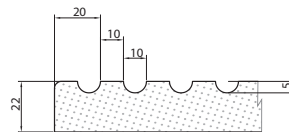

P09

MDF

FÓLIE | PROVEDENÍ & MOŽNOSTI

22 mm

9-21 světle růžová ULTRA | tvar P09 je vyráběn ve všech fóliích kromě skupiny lesk

FRÉZOVÁNÍ (š x v)

standardní

min. 90 x 90 mm
max. 1.200 x 2.500 mm

Rozměrová řada v mm:

90 / 110 / 130 / 150 / 170 / 190 / ... 1.200 (u tvaru P09 je šířka omezena na rozměrové řady v násobku 20 mm)

Poznámka:

U sestav je nutné dodávat výkres kvůli návaznostem (případně konzultace s Trachea).