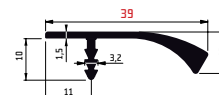

U tvaru E25 je šířka dvířek omezena na 15 standardizovaných rozměrů, které jsou shodné s patnácti položkami rozměrové řady úchytek.

Rozměrová řada v mm

147 / 197 / 247 / 297 / 347 / 397 / 447 / 497 / 547 / 597 / 697 / 797 / 897 / 997 / 1197

Poznámka:

Úchytky existují také v masivnějším provedení EL25, které jsou určeny tam, kde je při otevírání potřeba překonávat větší odpor – např. u vestavných lednic. Délka těchto úchytek je 597 mm.

Specifikace úchytky:

materiál: hliník | **povrch:** chrom

Úchytky nejsou součástí dodávky (nutno samostatně objednat).

Směr let: do výšky 319 mm (vč.) - vodorovně, na požádání je možno směr let změnit.

výkres k úchytkce E25 (mm)