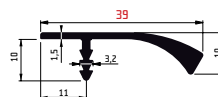

Poznámka:

U tvaru E24 je šířka dvířek omezena na 15 standardizovaných rozměrů, které jsou shodné s patnácti položkami rozměrové řady úchytek.

Rozměrová řada v mm

147 / 197 / 247 / 297 / 347 / 397 / 447 / 497 / 547 / 597 / 697 / 797 / 897 / 997 / 1197

Poznámka:

Úchytky existují také v masivnějším provedení EL24, které jsou určeny tam, kde je při otevírání potřeba překonávat větší odpor – např. u vestavných lednic. Délka těchto úchytek je 597 mm.

Specifikace úchytky:

materiál: hliník | **povrch:** nerez kartáčovaný

Úchytka není součástí dodávky (nutno samostatně objednat).

Směr let: do výšky 319 mm (vč.) - vodorovně, na požádání je možno směr let změnit.

výkres k úchytkce E24 (mm)