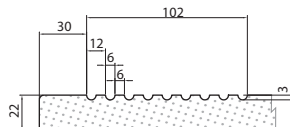

D08

MDF

FÓLIE | PROVEDENÍ & MOŽNOSTI

22 mm

9-01 bílá ULTRA | tvar D08 je vyráběn ve všech fóliích kromě skupiny lesk

FRÉZOVÁNÍ [š x v]

standardní

min. 90 x 142 mm
max. 1.200 x 2.500 mm

obvodové

min. 90 x 48 mm
max. 1.200 x 2.500 mm

PROVEDENÍ [š x v]

plná

90 x 142 mm