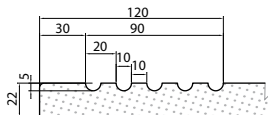

D09

MDF

FÓLIE | PROVEDENÍ & MOŽNOSTI

22 mm

9-21 světle růžová ULTRA | tvar D09 je vyráběn ve všech fóliích kromě skupiny lesk

FRÉZOVÁNÍ [š x v]

standardní

min. 90 x 142 mm
max. 1.200 x 2.500 mm

obvodové

min. 90 x 48 mm
max. 1.200 x 2.500 mm

PROVEDENÍ [š x v]

plná

90 x 142 mm