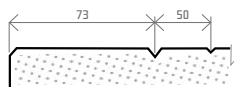

MDF

FÓLIE | PROVEDENÍ & MOŽNOSTI

18 mm

170 koženka | tvar 36L je vyráběn ve všech fóliích kromě skupiny lesk

FRÉZOVÁNÍ (š x v)

standardní

min. 170 x 180 mm
max. 1.250 x 2.500 mm

jednoduché

min. 170 x 48 mm
max. 1.250 x 2.500 mm

obvodové

min. 90 x 48 mm
max. 1.250 x 2.500 mm

PROVEDENÍ (š x v)

plná

170 x 180 mm

rám

246 x 246 mm

mříž

296 x 318 mm (4 okna)
296 x 695 mm (6 oken)

Mříž

296 x 695 mm

rám pro sklo a mříž

Směr let: do výšky 319 mm (vč.) - vodorovně, na požádání je možno směr let změnit.

PATINA

RUSTIKAL