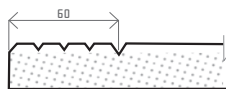

## FRÉZOVÁNÍ (š x v)

standardní

min. 142 x 160 mm  
max. 1.250 x 2.500 mm

jednoduché

min. 142 x 106 mm  
max. 1.250 x 2.500 mm

obvodové

min. 90 x 48 mm  
max. 1.250 x 2.500 mm

## PROVEDENÍ (š x v)

plná

142 x 160 mm

rám

246 x 246 mm

rám pro sklo

Směr let: do výšky 319 mm (vč.) - vodorovně, na požádání je možno směr let změnit.