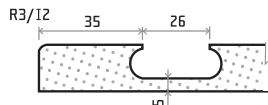

# 99A

MDF	FÓLIE   PŘEVODENÍ & MOŽNOSTI
18 mm	6-7 beton světlý   tvar 99A je vyráběn ve fóliích 121, 170, 174, 191, 211, 214, 215, 230, 233, 234, 235, 357, 531, 570, 620, 653, 815, 831, 1-1, 1-11, 2-40, 2-80, 6-7, 6-8, 6-20, 6-95, a 8-8

## FRÉZOVÁNÍ (š x v)

standardní

min. 146 x 106 mm  
max. 1.250 x 2.500 mm

obvodové

min. 90 x 48 mm  
max. 1.250 x 2.500 mm

plná

146 x 106 mm

rám

246 x 286 mm

rám pro sklo

99A

min. 146 x 106 mm  
max. 1.250 x 2.500 mm

99B

99L

min. 106 x 146 mm  
max. 1.250 x 2.500 mm

99P