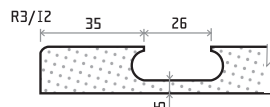

98

MDF	FÓLIE PROVEDENÍ & MOŽNOSTI
18 mm	1180 dub halifax synchro tvar 98 je vyráběn ve fóliích 121, 170, 191, 211, 214, 215, 230, 233, 234, 235, 531, 570, 620, 653, 815, 831, 6-7, 6-8, 6-20, 6-95 a 8-8

FRÉZOVÁNÍ (š x v)

standardní

min. 196 x 106 mm
max. 1.250 x 2.500 mm

obvodové

min. 90 x 48 mm
max. 1.250 x 2.500 mm

PROVEDENÍ (š x v)

plná

196 x 106 mm

rám

246 x 286 mm

rám pro sklo