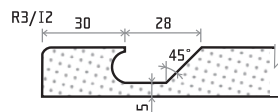

MDF

FÓLIE | PROVEDENÍ &amp; MOŽNOSTI

18 mm

**6-8 beton tmavý** | tvar 97 je vyráběn ve fóliích 1-11, 170, 174, 191, 211, 214, 215, 230, 234, 357, 531, 620, 815, 831, 1-1, 6-7, 6-8, 6-20 a 6-95

## FRÉZOVÁNÍ (š x v)

standardní

min. **125 x 106 mm**  
max. 1.250 x 2.500 mm

obvodové

min. **90 x 48 mm**  
max. 1.250 x 2.500 mm

## PROVEDENÍ (š x v)

plná

125 x 106 mm

rám

246 x 286 mm

rám pro sklo

**Směr let:** do výšky 319 mm (vč.) - vodorovně, na požádání je možno směr let změnit.