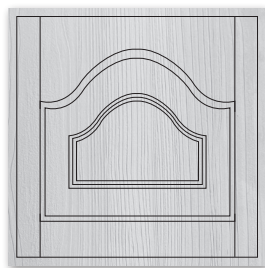

MDF

FÓLIE | PROVEDENÍ & MOŽNOSTI

18 mm

126 magnólie světle šedá | tvar 53 je vyráběn ve všech fóliích (vč. supermatných) kromě skupin lesk a mat

FRÉZOVÁNÍ (š x v)

standardní

min. 246 x 246 mm
max. 1.250 x 2.500 mm

jednoduché

min. 170 x 106 mm
max. 1.250 x 2.500 mm

obvodové

min. 90 x 48 mm
max. 1.250 x 2.500 mm

PROVEDENÍ (š x v)

plná

246 x 246 mm

rám