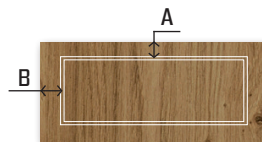

FRÉZOVÁNÍ (š x v)

standardní

min. 246 x 246 mm
max. 1.250 x 2.500 mm

jednoduché

min. 170 x 106 mm
max. 1.250 x 2.500 mm

obvodové

min. 90 x 48 mm
max. 1.250 x 2.500 mm

PŘEVODENÍ (š x v)

plná

246 x 246 mm

rám

246 x 286 mm

mříž

296 x 318 mm [4 okna]
296 x 695 mm [6 oken]

rám pro sklo a mříž

PATINA