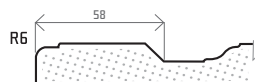

FRÉZOVÁNÍ (š x v)

standardní

min. 220 x 246 mm
max. 1.250 x 2.500 mm

jednoduché

min. 170 x 106 mm
max. 1.250 x 2.500 mm

PŘÍKRYTÍ (š x v)

plná

220 x 246 mm

rám

246 x 246 mm

mříž

296 x 318 mm (4 okna)
296 x 695 mm (6 oken)

Mříž

296 x 695 mm

obvodové

min. 90 x 48 mm
max. 1.250 x 2.500 mm