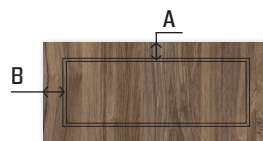

FRÉZOVÁNÍ (š x v)

standardní

min. 220 x 246 mm
max. 1.250 x 2.500 mm

jednoduché

min. 170 x 106 mm
max. 1.250 x 2.500 mm

PŘÍKRYTÍ (š x v)

plná

220 x 246 mm

rám

246 x 246 mm

mříž

296 x 318 mm (4 okna)
296 x 695 mm (6 oken)

Mříž

296 x 695 mm

obvodové

min. 90 x 48 mm
max. 1.250 x 2.500 mm