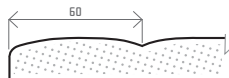

MDF

FÓLIE | PROVEDENÍ & MOŽNOSTI

18 mm

191 portuna bílá | tvar 46B je vyráběn ve všech fóliích (vč. supermatných) kromě skupin lesk a mat

FRÉZOVÁNÍ [š x v]

standardní

min. 180 x 106 mm
max. 1.250 x 2.500 mm

obvodové

min. 90 x 48 mm
max. 1.250 x 2.500 mm

PROVEDENÍ [š x v]

plná

180 x 106 mm

rám

246 x 246 mm

mříž

296 x 318 mm [4 okna]
296 x 695 mm [6 oken]

Mř3

296 x 695 mm

rám pro sklo a mříž