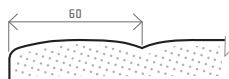

MDF

FÓLIE | PROVEDENÍ & MOŽNOSTI

18 mm

815 borovice bělená | tvar 46 je vyráběn ve všech fóliích (vč. supermatných) kromě skupin lesk a mat

FRÉZOVÁNÍ (š x v)

standardní

min. 180 x 180 mm
max. 1.250 x 2.500 mm

obvodové

min. 90 x 48 mm
max. 1.250 x 2.500 mm

PROVEDENÍ (š x v)

plná

180 x 180 mm

rám

246 x 246 mm

mříž

296 x 318 mm (4 okna)
296 x 695 mm (6 oken)

Mříž

296 x 695 mm

rám pro sklo a mříž