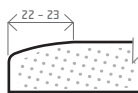

MDF

FÓLIE | PROVEDENÍ & MOŽNOSTI

18 mm

126 magnolie světle šedá | tvar 41 je vyráběn ve všech fóliích (vč. supermatných) kromě skupin lesk a mat

FRÉZOVÁNÍ [š x v]

obvodové

min. 90 x 48 mm
max. 1.250 x 2.500 mm

PROVEDENÍ [š x v]

plná

48 x 90 mm

rám

246 x 246 mm

mříž

296 x 318 mm [4 okna]
296 x 695 mm [6 oken]

Mříž

296 x 695 mm

rám pro sklo a mříž