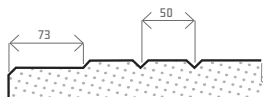

MDF

FÓLIE | PROVEDENÍ &amp; MOŽNOSTI

18 mm

**239 dub šedý french** | tvar 36V je vyráběn ve fóliích 1180, 124, 125, 126, 191, 213, 214, 215, 219, 223, 224, 225, 226, 227, 234, 237, 238, 239, 350, 357, 4001, 650, 691, 812, 815, 831, 6-11, 6-20, 6-7, 6-8, 6-9, 6-95, 8-2, 8-3, 9-11, 9-91, 9-61, 9-62

## FRÉZOVÁNÍ (š x v)

standardní

min. **170 x 180 mm**  
max. 1.250 x 2.500 mm

jednoduché

min. **170 x 106 mm**  
max. 1.250 x 2.500 mm

## PROVEDENÍ (š x v)

plná

170 x 180 mm

obvodové

min. **90 x 48 mm**  
max. 1.250 x 2.500 mm