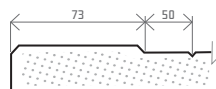

FRÉZOVÁNÍ [š x v]

standardní

min. 170 x 180 mm
max. 1.250 x 2.500 mm

jednoduché

min. 170 x 48 mm
max. 1.250 x 2.500 mm

obvodové

min. 90 x 48 mm
max. 1.250 x 2.500 mm

PROVEDENÍ [š x v]

plná

170 x 180 mm

rám

246 x 246 mm

mříž

296 x 318 mm (4 okna)
296 x 695 mm (6 oken)

Mř3

296 x 695 mm