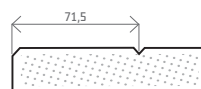

FRÉZOVÁNÍ [š x v]

standardní

min. 170 x 180 mm
max. 1.250 x 2.500 mm

jednoduché

min. 170 x 48 mm
max. 1.250 x 2.500 mm

obvodové

min. 90 x 48 mm
max. 1.250 x 2.500 mm

PROVEDENÍ [š x v]

plná

170 x 180 mm

rám

246 x 246 mm

mříž

296 x 318 mm (4 okna)
296 x 695 mm (6 oken)

Mř3

296 x 695 mm