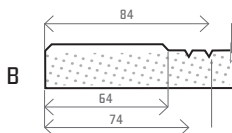

## FRÉZOVÁNÍ (š x v)

standardní

min. 196 x 196 mm  
max. 1.250 x 2.500 mm

obvodové

min. 90 x 48 mm  
max. 1.250 x 2.500 mm

jednoduché

min. 170 x 125 mm  
max. 1.250 x 2.500 mm

## PŘEVODENÍ (š x v)

plná

196 x 196 mm

rám

246 x 246 mm

mříž

296 x 318 mm (4 okna)  
296 x 695 mm (6 oken)

Mříž

296 x 695 mm

rám pro sklo a mříž