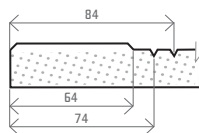

MDF

FÓLIE | PŘEVODENÍ &amp; MOŽNOSTI

21 mm

224 dub ribbeck | tvar 31 je vyráběn ve všech fóliích kromě skupiny lesk

## FRÉZOVÁNÍ (š x v)

standardní

min. 196 x 196 mm  
max. 1.250 x 2.500 mm

obvodové

min. 90 x 48 mm  
max. 1.250 x 2.500 mm

jednoduché

min. 170 x 125 mm  
max. 1.250 x 2.500 mm

## PŘEVODENÍ (š x v)

plná

196 x 196 mm

rám

246 x 246 mm

mříž

296 x 318 mm (4 okna)  
296 x 695 mm (6 oken)

Mříž

296 x 695 mm

rám pro sklo a mříž