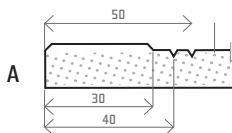

## FRÉZOVÁNÍ (š x v)

standardní

min. 196 x 196 mm  
max. 1.250 x 2.500 mm

obvodové

min. 90 x 48 mm  
max. 1.250 x 2.500 mm

jednoduché

min. 170 x 125 mm  
max. 1.250 x 2.500 mm

## PŘEVODENÍ (š x v)

plná

196 x 196 mm

rám

246 x 246 mm

mříž

296 x 318 mm (4 okna)  
296 x 695 mm (6 oken)

Mříž

296 x 695 mm

rám pro sklo a mříž