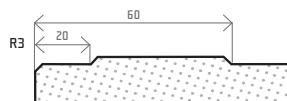

FRÉZOVÁNÍ (š x v)

standardní

min. 170 x 170 mm
max. 1.250 x 2.500 mm

obvodové

min. 90 x 60 mm
max. 1.250 x 2.500 mm

PROVEDENÍ (š x v)

plná

170 x 170 mm

rám

246 x 246 mm

rám pro sklo a mříž