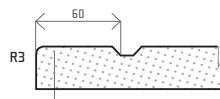

MDF

FÓLIE | PROVEDENÍ & MOŽNOSTI

18 mm

227 dub flagstaff | tvar 13 je vyráběn ve všech fóliích kromě skupiny lesk

FRÉZOVÁNÍ [š x v]

standardní

min. 196 x 196 mm
max. 1.250 x 2.500 mm

obvodové

min. 90 x 48 mm
max. 1.250 x 2.500 mm

PROVEDENÍ [š x v]

plná

196 x 196 mm

296 x 318 mm (4 okna)
296 x 695 mm (6 oken)

rám

246 x 246 mm

296 x 695 mm

Směr let: do výšky 319 mm (vč.) - vodorovně, na požádání je možno směr let změnit.