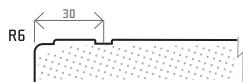

MDF

FÓLIE | PROVEDENÍ &amp; MOŽNOSTI

18 mm

8-2 **texstone bílý** | tvar 03 je vyráběn ve všech fóliích (vč. supermatných) kromě skupin lesk a mat

## FRÉZOVÁNÍ (š x v)

standardní

min. **146 x 106 mm**  
max. 1.250 x 2.500 mm

obvodové

min. **90 x 48 mm**  
max. 1.250 x 2.500 mm

## PROVEDENÍ (š x v)

plná

146 x 106 mm

rám

246 x 246 mm

rám pro sklo

**Směr let:** do výšky 319 mm (vč.) - vodorovně, na požádání je možno směr let změnit.