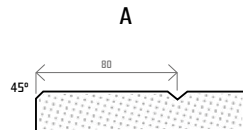

min. 250 x 250 mm
max. 800 x 1.400 mm
(800 x 1.600, 2.000 mm)

PROVEDENÍ:

- surové, bez laku a moření
- lakované G5
- mořené T43, lakované G5
- drásané, nedrásané
- tloušťka 22 mm

min. 170 x 250 mm
max. 800 x 250 mm

min. 40 x 170 mm
max. 800 x 170 mm

**Poznámka:**

- dvířka výšky: 1400-1600 mm - jedna příčka, 1600-2000 - dvě příčky
- prosklení je možné pouze po individuální dohodě
- jiné rozměry jen po dohodě
- ozdobné drážkování středové výplně v rozteči 80 mm od středu dvířek