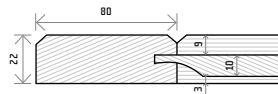

min. 250 x 250 mm
max. 800 x 1.400 mm
(800 x 1.600, 2.000 mm)

PROVEDENÍ:

- surové, bez laku a moření
- lakované G5
- mořené T43, lakované G5
- drásané, nedrásané
- tloušťka 22 mm

min. 170 x 250 mm
max. 800 x 250 mm

min. 40 x 170 mm
max. 800 x 170 mm

**Poznámka:**

- dvířka výšky: 1400-1600 mm - jedna příčka, 1600-2000 - dvě příčky
- prosklení je možné pouze po individuální dohodě
- jiné rozměry jen po dohodě
- ozdobné drážkování středové výplně v rozteči 80 mm od středu dvířek