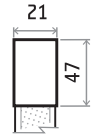

úchytka není
na hranu dvířek

Specifikace úchytky:
Materiál: hliník
Povrch: hliník
š x v (mm): 421 x 47

BE6N