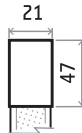

úchytka není
na hranu dveříek

Specifikace úchytky:

Materiál: hliník

Povrch: hliník

š x v (mm): 221 x 47

BE5N